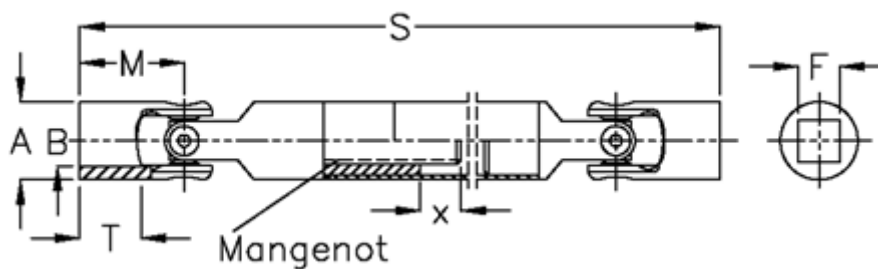

Varenummer: 076251041
Beskrivelse: Krydsled med udtræk 0.625.104.001
S=198 X=25 Firkant 12H9, nåleleje

Mål

A	= 25
F	= 12
M	= 37
Mangenot	= 6x11x14
MD max. Nm	= 20
s	= 198
T	= 22
x	= 25